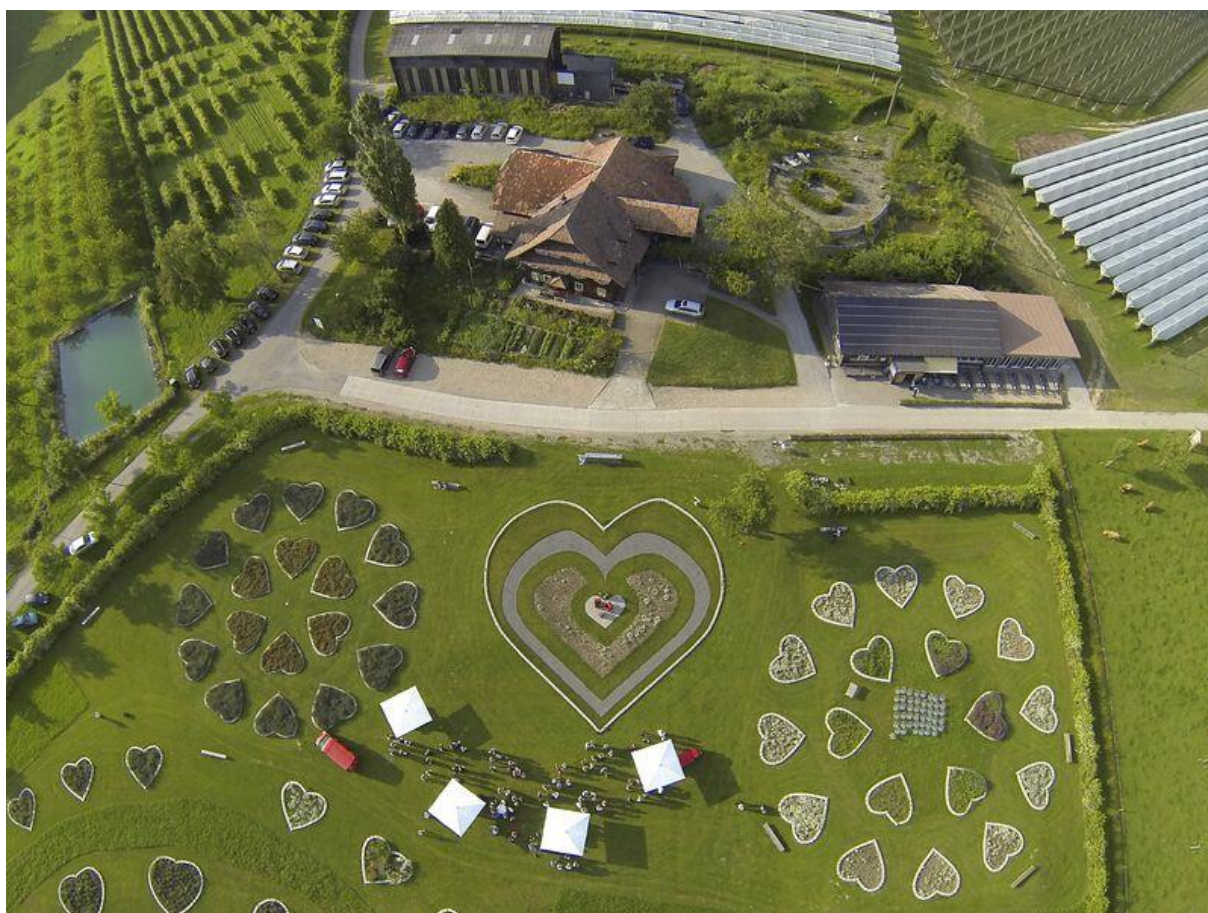

Barrierefreiheit

Die Traulokale sind nicht rollstuhlgängig.

Mietkosten

Chrütterschür	Einwohner Dagmersellen (bis 20 Personen)	Fr. 50.00
und	Einwohner Dagmersellen (ab 21 Personen)	Fr. 100.00
Herzberg-Saal	Nicht-Einwohner Dagmersellen (bis 20 Personen)	Fr. 100.00
	Nicht-Einwohner Dagmersellen (ab 21 Personen)	Fr. 150.00

→ Ab 30 Personen können im Herzberg Uffikon zusätzliche Bereitstellungskosten entstehen, welche direkt durch die Verantwortlichen vom Herzberg verrechnet werden.

Fotos der Traulokale auf den folgenden Seiten

Chrüterschüür

Herzberg-Saal

Verschiedenes